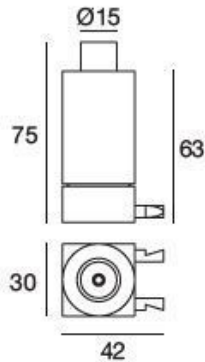

Wandleuchten
9115

Technische Daten	
Jahr der Verwirklichung	2019
Typ	Wandleuchten
Installationsposition	Wand - Decke
Installationsumgebung	Indoor
IP	IP20
Glühdrahtprüfung	650°
Direkte Montage auf normal entflammaren Oberflächen	Ja
CE	Ja
Leuchte dimmbar	Nein
Schwenkbarkeit	Nein
Drehbarkeit	Nein
Begehbarkeit	Nein
Überrollbarkeit	Nein
Einschließlich Kabel	Nein
Harzbeschichtung	Nein
Nettogewicht	1.155 Kg

Oberfläche Gehäuse	
Material	Aluminium
Farbe	poliert

Wandleuchten
9115

Components

Xilema System

Code
9110