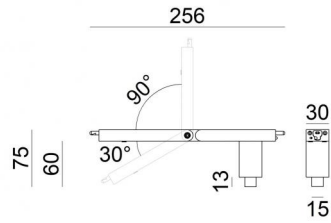

Wandleuchten
9114

Technische Daten	
Jahr der Verwirklichung	2019
Typ	Wandleuchten
Installationsposition	Wand - Decke
Installationsumgebung	Indoor
IP	IP20
Glühdrahtprüfung	650°
Direkte Montage auf normal entflammaren Oberflächen	Ja
CE	Ja
Leuchte dimmbar	Nein
Schwenkbarkeit	Nein
Drehbarkeit	Nein
Begehbarkeit	Nein
Überrollbarkeit	Nein
Einschließlich Kabel	Nein
Harzbeschichtung	Nein
Nettogewicht	0.12 Kg

Oberfläche Gehäuse	
Material	Aluminium
Farbe	poliert

Wandleuchten

9114

Components

		Code
	Xilema System	<u>9110</u>