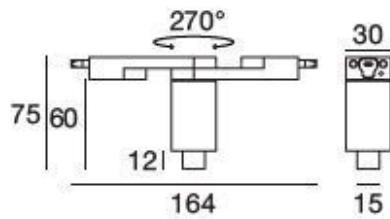

Wandleuchten
9113

Technische Daten	
Jahr der Verwirklichung	2019
Typ	Wandleuchten
Installationsposition	Wand - Decke
Installationsumgebung	Indoor
IP	IP20
Glühdrahtprüfung	650°
Direkte Montage auf normal entflammaren Oberflächen	Ja
CE	Ja
Leuchte dimmbar	Nein
Schwenkbarkeit	Nein
Drehbarkeit	Nein
Begehbarkeit	Nein
Überrollbarkeit	Nein
Einschließlich Kabel	Nein
Harzbeschichtung	Nein
Nettogewicht	0.205 Kg

Oberfläche Gehäuse	
Material	Aluminium
Farbe	poliert

Wandleuchten
9113

Components

Xilema System

Code
9110