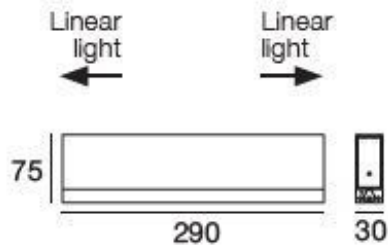

Wandleuchten
9112

Technische Daten	
Jahr der Verwirklichung	2019
Typ	Wandleuchten
Installationsposition	Wand - Decke
Installationsumgebung	Indoor
Isolierklasse	2
IP	IP20
Glühdrahtprüfung	650°
Direkte Montage auf normal entflammaren Oberflächen	Ja
CE	Ja
Leuchte dimmbar	DALI - 1-10V - PUSH DIM
Schwenkbarkeit	Nein
Drehbarkeit	Nein
Begehbarkeit	Nein
Überrollbarkeit	Nein
Einschließlich Kabel	Nein
Harzbeschichtung	Nein
Nettogewicht	0.105 Kg

Oberfläche Gehäuse	
Material	Aluminium
Farbe	poliert

Wandleuchten
9112

Components

		Code
	Xilema System	<u>9110</u>