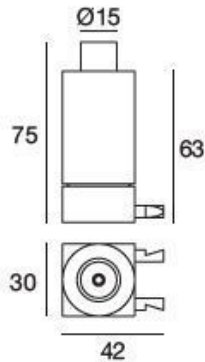

Wandleuchten
9105

Technische Daten	
Jahr der Verwirklichung	2019
Installationsposition	Wand - Decke
Installationsumgebung	Indoor
IP	IP20
Glühdrahtprüfung	650°
Direkte Montage auf normal entflammaren Oberflächen	Ja
CE	Ja
Leuchte dimmbar	Nein
Schwenkbarkeit	Nein
Drehbarkeit	Nein
Begehbarkeit	Nein
Überrollbarkeit	Nein
Einschließlich Kabel	Nein
Harzbeschichtung	Nein
Nettogewicht	1 Kg

Oberfläche Gehäuse	
Material	Aluminium
Farbe	Weiß geprägtem RAL 9003
Bearbeitungstyp	Lackierung

Wandleuchten
9105

Components

Xilema System

Code
9100