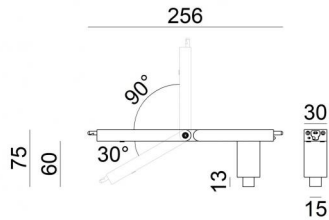

Wandleuchten
9104

Technische Daten	
Jahr der Verwirklichung	2019
Installationsposition	Wand - Decke
Installationsumgebung	Indoor
IP	IP20
Glühdrahtprüfung	650°
Direkte Montage auf normal entflammaren Oberflächen	Ja
CE	Ja
Leuchte dimmbar	Nein
Schwenkbarkeit	Nein
Drehbarkeit	Nein
Begehbarkeit	Nein
Überrollbarkeit	Nein
Einschließlich Kabel	Nein
Harzbeschichtung	Nein
Nettogewicht	0.355 Kg

Oberfläche Gehäuse	
Material	Aluminium
Farbe	Weiß geprägtem RAL 9003
Bearbeitungstyp	Lackierung

Wandleuchten

9104

Components

Xilema System

Code

9100