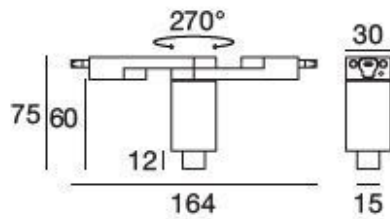

Wandleuchten  
9103

Technische Daten	
Jahr der Verwirklichung	2019
Typ	Wandleuchten
Installationsposition	Wand - Decke
Installationsumgebung	Indoor
IP	IP20
Glühdrahtprüfung	650°
Direkte Montage auf normal entflammaren Oberflächen	Ja
CE	Ja
Leuchte dimmbar	Nein
Schwenkbarkeit	Nein
Drehbarkeit	Nein
Begehbarkeit	Nein
Überrollbarkeit	Nein
Einschließlich Kabel	Nein
Harzbeschichtung	Nein
Nettogewicht	1.24 Kg

Oberfläche Gehäuse	
Material	Aluminium
Farbe	Weiß geprägtem RAL 9003
Bearbeitungstyp	Lackierung

Wandleuchten  
**9103**