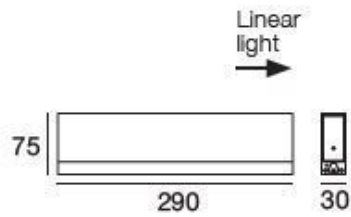

Wandleuchten  
9101

Technische Daten	
Jahr der Verwirklichung	2019
Typ	Wandleuchten
Installationsposition	Wand - Decke
Installationsumgebung	Indoor
Isolierklasse	2
IP	IP20
Glühdrahtprüfung	650°
Direkte Montage auf normal entflammaren Oberflächen	Ja
CE	Ja
Leuchte dimmbar	DALI - 1-10V - PUSH DIM
Schwenkbarkeit	Nein
Drehbarkeit	Nein
Begehbarkeit	Nein
Überrollbarkeit	Nein
Einschließlich Kabel	Nein
Harzbeschichtung	Nein
Nettogewicht	1.165 Kg

Oberfläche Gehäuse	
Material	Aluminium
Farbe	Weiß geprägt RAL 9003
Bearbeitungstyp	Lackierung

Wandleuchten  
**9101**