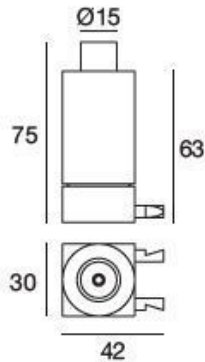

Luminaria de pared  
9115

Datos técnicos	
Año de realización	2019
Tipo	Luminaria de pared
Posición de instalación	Pared - Techo
Ambiente de instalación	Interiores
IP	IP20
Test del hilo incandescente	650°
Montaje directo sobre superficies normalmente inflamables	Sí
CE	Sí
Artículo regulable	No
Orientabilidad	No
Basculación	No
Practicabilidad	No
Transitabilidad	No
Cable incluido.	No
Resinado	No
Peso neto	1.155 Kg

Acabado cuerpo	
Material	aluminio
Color	pulido

Luminaria de pared  
**9115**