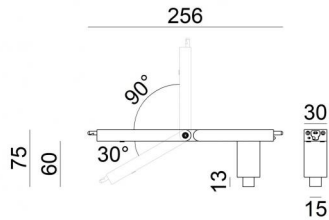

Luminaria de pared  
9114

Datos técnicos	
Año de realización	2019
Tipo	Luminaria de pared
Posición de instalación	Pared - Techo
Ambiente de instalación	Interiores
IP	IP20
Test del hilo incandescente	650°
Montaje directo sobre superficies normalmente inflamables	Sí
CE	Sí
Artículo regulable	No
Orientabilidad	No
Basculación	No
Practicabilidad	No
Transitabilidad	No
Cable incluido.	No
Resinado	No
Peso neto	0.12 Kg

Acabado cuerpo	
Material	aluminio
Color	pulido

Luminaria de pared  
**9114**

## Components

		<b>Code</b>
	Xilema System	<u>9110</u>