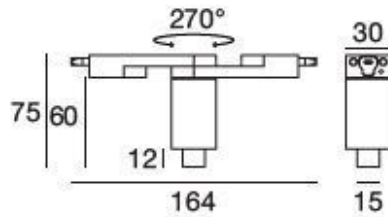

Luminaria de pared
9113

Datos técnicos	
Año de realización	2019
Tipo	Luminaria de pared
Posición de instalación	Pared - Techo
Ambiente de instalación	Interiores
IP	IP20
Test del hilo incandescente	650°
Montaje directo sobre superficies normalmente inflamables	Sí
CE	Sí
Artículo regulable	No
Orientabilidad	No
Basculación	No
Practicabilidad	No
Transitabilidad	No
Cable incluido.	No
Resinado	No
Peso neto	0.205 Kg

Acabado cuerpo	
Material	aluminio
Color	pulido

Luminaria de pared
9113

Components

Xilema System

Code
9110