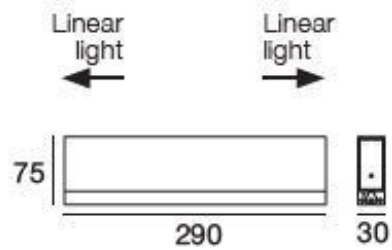

Luminaria de pared
9112

Datos técnicos	
Año de realización	2019
Tipo	Luminaria de pared
Posición de instalación	Pared - Techo
Ambiente de instalación	Interiores
Clase de aislamiento	2
IP	IP20
Test del hilo incandescente	650°
Montaje directo sobre superficies normalmente inflamables	Sí
CE	Sí
Artículo regulable	DALI - 1-10V - PUSH DIM
Orientabilidad	No
Basculación	No
Practicabilidad	No
Transitabilidad	No
Cable incluido.	No
Resinado	No
Peso neto	0.105 Kg

Acabado cuerpo	
Material	aluminio
Color	pulido

Luminaria de pared
9112

Components

Xilema System

Code
9110