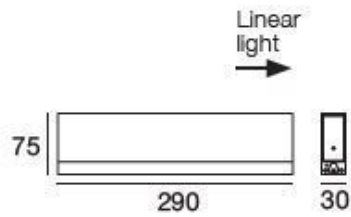

Luminaria de pared
9111

Datos técnicos	
Año de realización	2019
Tipo	Luminaria de pared
Posición de instalación	Pared - Techo
Ambiente de instalación	Interiores
Clase de aislamiento	2
IP	IP20
Test del hilo incandescente	650°
Montaje directo sobre superficies normalmente inflamables	Sí
CE	Sí
Artículo regulable	DALI - 1-10V - PUSH DIM
Orientabilidad	No
Basculación	No
Practicabilidad	No
Transitabilidad	No
Cable incluido.	No
Resinado	No
Peso neto	0.19 Kg

Acabado cuerpo	
Material	aluminio
Color	pulido

Luminaria de pared
9111

Components

Xilema System

Code
9110