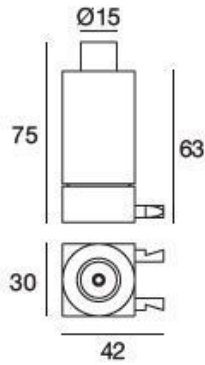

Luminaria de pared
9105

Datos técnicos	
Año de realización	2019
Posición de instalación	Pared - Techo
Ambiente de instalación	Interiores
IP	IP20
Test del hilo incandescente	650°
Montaje directo sobre superficies normalmente inflamables	Sí
CE	Sí
Artículo regulable	No
Orientabilidad	No
Basculación	No
Practicabilidad	No
Transitabilidad	No
Cable incluido.	No
Resinado	No
Peso neto	1 Kg

Acabado cuerpo	
Material	aluminio
Color	Blanco
Elaboración	Pintura

Luminaria de pared
9105

Components

Xilema System

Code
9100