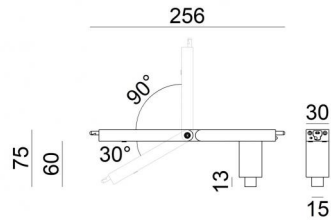

Luminaria de pared  
9104

Datos técnicos	
Año de realización	2019
Posición de instalación	Pared - Techo
Ambiente de instalación	Interiores
IP	IP20
Test del hilo incandescente	650°
Montaje directo sobre superficies normalmente inflamables	Sí
CE	Sí
Artículo regulable	No
Orientabilidad	No
Basculación	No
Practicabilidad	No
Transitabilidad	No
Cable incluido.	No
Resinado	No
Peso neto	0.355 Kg

Acabado cuerpo	
Material	aluminio
Color	Blanco
Elaboración	Pintura

Luminaria de pared  
**9104**