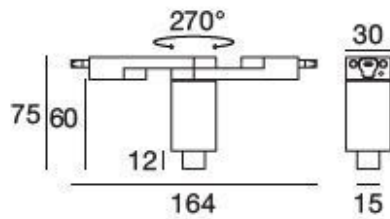

Luminaria de pared
9103

Datos técnicos	
Año de realización	2019
Tipo	Luminaria de pared
Posición de instalación	Pared - Techo
Ambiente de instalación	Interiores
IP	IP20
Test del hilo incandescente	650°
Montaje directo sobre superficies normalmente inflamables	Sí
CE	Sí
Artículo regulable	No
Orientabilidad	No
Basculación	No
Practicabilidad	No
Transitabilidad	No
Cable incluido.	No
Resinado	No
Peso neto	1.24 Kg

Acabado cuerpo	
Material	aluminio
Color	Blanco
Elaboración	Pintura

Luminaria de pared
9103

Components

Xilema System

Code
9100