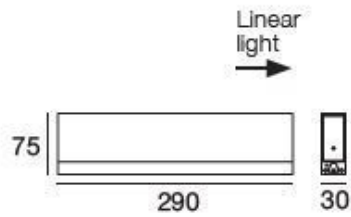

Luminaria de pared
9101

Datos técnicos	
Año de realización	2019
Tipo	Luminaria de pared
Posición de instalación	Pared - Techo
Ambiente de instalación	Interiores
Clase de aislamiento	2
IP	IP20
Test del hilo incandescente	650°
Montaje directo sobre superficies normalmente inflamables	Sí
CE	Sí
Artículo regulable	DALI - 1-10V - PUSH DIM
Orientabilidad	No
Basculación	No
Practicabilidad	No
Transitabilidad	No
Cable incluido.	No
Resinado	No
Peso neto	1.165 Kg

Acabado cuerpo	
Material	aluminio
Color	Blanco
Elaboración	Pintura

Luminaria de pared
9101

Components

Xilema System

Code
9100