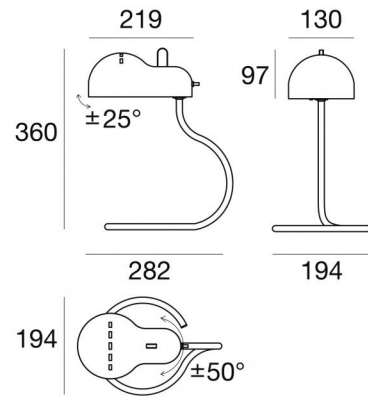

MiniTopo

Tischleuchten | 220-240 V | 1xE27
9070

Technische Daten	
Designer	Joe Colombo
Jahr der Verwirklichung	1970
Typ	Tischleuchten
Installationsposition	Boden
Installationsumgebung	Indoor
Anschluss der Leuchte	1 x E27
Light emission direction	downward
Frequency	50-60 Hz
Optik	Diffuses
Isolierklasse	2
IP	IP20
Glühdrahtprüfung	650°
Direkte Montage auf normal entflammaren Oberflächen	Ja
CE	Ja
Leuchte dimmbar	Nein
Schwenkbarkeit	Nein
Drehbarkeit	Ja
Gesamtwinkel (horizontale Ebene)	140 °
Gesamtwinkel (vertikale Ebene)	50 °
Begehbarkeit	Nein
Überrollbarkeit	Nein
Einschließlich Kabel	Ja
Steckdose	Tipo L
Kabellänge	1.5 m
Harzbeschichtung	Nein
Nettogewicht	0.935 Kg

Single emission table lamps for indoor application. LED lamplamp included, lamp cap 1xE27.

The diffuser is made of metal with an electroplating treatment the diffuser is made of metal with a coating treatment. The ingress protection degree is IP20; the total weight is 0.935 kg.

. The power supply cable is included and features a 1.5 m length.

The device features protection class II and can be floor-mounted.

Compliant with the EN 60598-1 standard and its specific provisions.

Energieeffizienzklasse