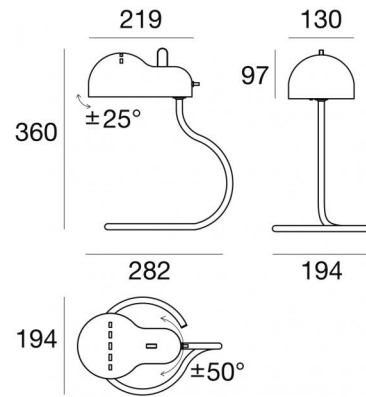

# MiniTopo

Tischleuchten | 220-240 V | 1xE27  
9066

Technische Daten	
Typ	Tischleuchten
Installationsposition	Boden
Installationsumgebung	Indoor
Anschluss der Leuchte	1 x E27
Light emission direction	downward
Frequency	50-60 Hz
Optik	Diffuses
Isolierklasse	2
IP	IP20
Glühdrahtprüfung	650°
Direkte Montage auf normal entflammaren Oberflächen	Ja
CE	Ja
Leuchte dimmbar	Nein
Schwenkbarkeit	Nein
Drehbarkeit	Ja
Gesamtwinkel (horizontale Ebene)	100 °
Gesamtwinkel (vertikale Ebene)	50 °
Begehbarkeit	Nein
Überrollbarkeit	Nein
Einschließlich Kabel	Ja
Steckdose	Type C
Kabellänge	1.5 m
Harzbeschichtung	Nein
Nettogewicht	0.93500000000000 001 Kg

**9066**

Single emission table lamps for indoor application. LED lamplamp included, lamp cap 1xE27.

The diffuser is made of metal with a coating treatment the diffuser is made of metal with a coating treatment. The ingress protection degree is IP20; the total weight is of 0.9350000000000001 kg.

. The power supply cable is included and features a 1.5 m length.

The device features protection class II and can be floor-mounted.

Compliant with the EN 60598-1 standard and its specific provisions.