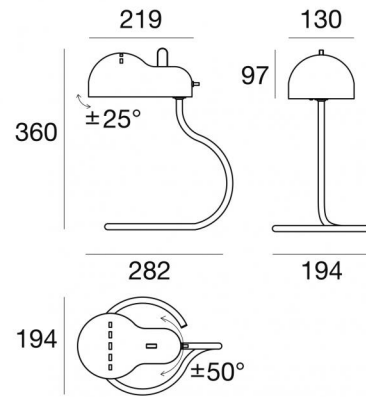

MiniTopo

Tischleuchten | 220-240 V | 1xE27
9065

Technische Daten	
Designer	Joe Colombo
Jahr der Verwirklichung	1970
Typ	Tischleuchten
Installationsposition	Boden
Installationsumgebung	Indoor
Anschluss der Leuchte	1 x E27
Light emission direction	downward
Frequency	50-60 Hz
Optik	Diffuses
Isolierklasse	2
IP	IP20
Glühdrahtprüfung	650°
Direkte Montage auf normal entflammaren Oberflächen	Ja
CE	Ja
Leuchte dimmbar	Nein
Schwenkbarkeit	Nein
Drehbarkeit	Ja
Gesamtwinkel (horizontale Ebene)	100 °
Gesamtwinkel (vertikale Ebene)	50 °
Begehbarkeit	Nein
Überrollbarkeit	Nein
Einschließlich Kabel	Ja
Steckdose	Type C
Kabellänge	1.5 m
Harzbeschichtung	Nein
Nettogewicht	0.935 Kg

Oberfläche Diffusor

Material	Metall
Farbe	Weiß RAL 9016
Bearbeitungstyp	Lackierung

Oberfläche sockel

Material	Metall
Farbe	Chrom
Bearbeitungstyp	Tampongalvanisieren

Tischleuchten | 220-240 V | 1xE27
9065

Single emission table lamps for indoor application. LED lamplamp included, lamp cap 1xE27.

The diffuser is made of metal with a coating treatment. The ingress protection degree is IP20; the total weight is of 0.935 kg.

. The power supply cable is included and features a 1.5 m length.

The device features protection class II and can be floor-mounted.