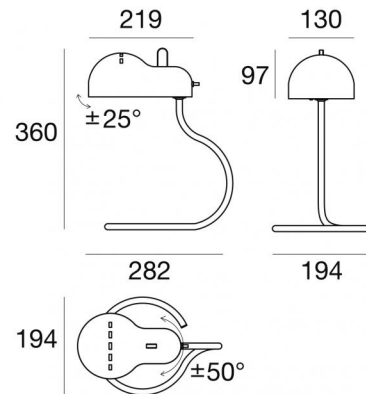

MiniTopo

Tischleuchten | 220-240 V | 1xE27
9064

Technische Daten	
Typ	Tischleuchten
Installationsposition	Boden
Installationsumgebung	Indoor
Anschluss der Leuchte	1 x E27
Light emission direction	downward
Frequency	50-60 Hz
Optik	Diffuses
Isolierklasse	2
IP	IP20
Glühdrahtprüfung	650°
Direkte Montage auf normal entflammaren Oberflächen	Ja
CE	Ja
Leuchte dimmbar	Nein
Schwenkbarkeit	Nein
Drehbarkeit	Ja
Gesamtwinkel (horizontale Ebene)	100 °
Gesamtwinkel (vertikale Ebene)	50 °
Begehbarkeit	Nein
Überrollbarkeit	Nein
Einschließlich Kabel	Ja
Steckdose	Type C
Kabellänge	1.5 m
Harzbeschichtung	Nein
Nettogewicht	0.935 Kg

Oberfläche Diffusor

Material	Metall
Farbe	Special Red
Bearbeitungstyp	Lackierung

Oberfläche sockel

Material	Metall
Farbe	Special Red
Bearbeitungstyp	Lackierung

Tischleuchten | 220-240 V | 1xE27
9064

Single emission table lamps for indoor application. LED lamplamp included, lamp cap 1xE27.

The diffuser is made of metal with a coating treatment. The ingress protection degree is IP20; the total weight is of 0.935 kg.

. The power supply cable is included and features a 1.5 m length.

The device features protection class II and can be floor-mounted.