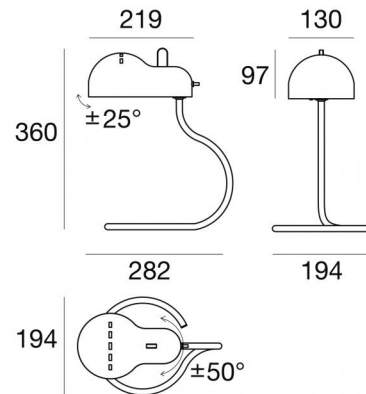

MiniTopo

Lámpara de mesa | 220-240 V | 1xE27
9068

Datos técnicos	
Designer	Joe Colombo
Año de realización	1970
Tipo	Lámpara de mesa
Posición de instalación	Piso
Ambiente de instalación	Interiores
Potencia	1 x 7 W
Casquillo de la bombilla	1 x E27
Frequency	50-60 Hz
Óptica	General Lighting
Light emission direction	downward
Clase de aislamiento	2
IP	IP20
Test del hilo incandescente	650°
Montaje directo sobre superficies normalmente inflamables	Sí
CE	Sí
Artículo regulable	No
Orientabilidad	No
Basculación	Sí
ángulo total (plano horizontal)	100 °
ángulo total (plano vertical)	50 °
Practicabilidad	No
Transitabilidad	No
Cable incluido.	Sí
Largo del cable	1.5 m
Enchufe eléctrico	Type C
Resinado	No
Peso neto	0.935 Kg

Acabado difusor	
Material	metal - metal
Color	Verde - Blanco RAL 9016
Elaboración	Pintura - Pintura

Acabado base	
Material	metal
Color	chromo
Elaboración	Galvanostegia

Lámpara de mesa | 220-240 V | 1xE27
9068

Single emission table lamps for indoor application. LED lamplamp included, lamp cap 1xE27.

The diffuser is made of metal with a coating treatment the diffuser is made of metal with a coating treatment. The ingress protection degree is IP20; the total weight is of 0.935 kg.

. The power supply cable is included and features a 1.5 m length.

The device features protection class II and can be floor-mounted.

Compliant with the EN 60598-1 standard and its specific provisions.

Clase de eficiencia energética