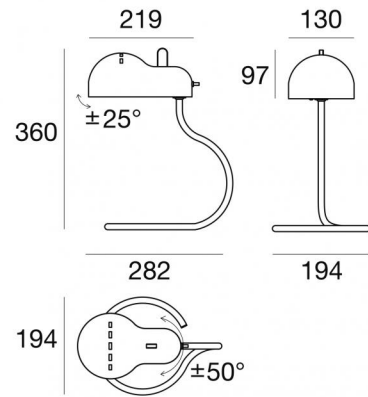

MiniTopo

Lámpara de mesa | 220-240 V | 1xE27
9066

Datos técnicos	
Tipo	Lámpara de mesa
Posición de instalación	Piso
Ambiente de instalación	Interiores
Potencia	1 x 7 W
Casquillo de la bombilla	1 x E27
Frequency	50-60 Hz
Óptica	General Lighting
Light emission direction	downward
Clase de aislamiento	2
IP	IP20
Test del hilo incandescente	650°
Montaje directo sobre superficies normalmente inflamables	Sí
CE	Sí
Artículo regulable	No
Orientabilidad	No
Basculación	Sí
ángulo total (plano horizontal)	100 °
ángulo total (plano vertical)	50 °
Practicabilidad	No
Transitabilidad	No
Cable incluido.	Sí
Largo del cable	1.5 m
Enchufe eléctrico	Type C
Resinado	No
Peso neto	0.9350000000000000 001 Kg

Acabado difusor	
Material	metal - metal
Color	Blanco RAL 9016
Elaboración	Pintura - Pintura
Acabado base	
Material	metal
Color	chromo
Elaboración	Galvanostegia

Lámpara de mesa | 220-240 V | 1xE27
9066

Single emission table lamps for indoor application. LED lamplamp included, lamp cap 1xE27.

The diffuser is made of metal with a coating treatment the diffuser is made of metal with a coating treatment. The ingress protection degree is IP20; the total weight is of 0.9350000000000001 kg.

. The power supply cable is included and features a 1.5 m lenght.