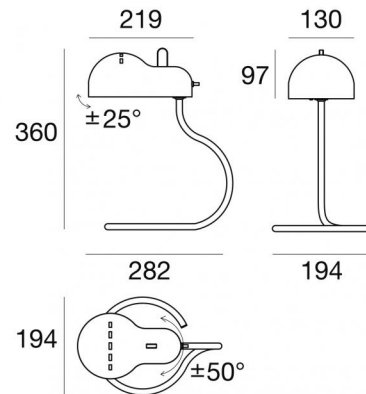

MiniTopo

Lámpara de mesa | 220-240 V | 1xE27
9064

Datos técnicos	
Tipo	Lámpara de mesa
Posición de instalación	Piso
Ambiente de instalación	Interiores
Potencia	1 x 7 W
Casquillo de la bombilla	1 x E27
Frequency	50-60 Hz
Óptica	General Lighting
Light emission direction	downward
Clase de aislamiento	2
IP	IP20
Test del hilo incandescente	650°
Montaje directo sobre superficies normalmente inflamables	Sí
CE	Sí
Artículo regulable	No
Orientabilidad	No
Basculación	Sí
ángulo total (plano horizontal)	100 °
ángulo total (plano vertical)	50 °
Practicabilidad	No
Transitabilidad	No
Cable incluido.	Sí
Largo del cable	1.5 m
Enchufe eléctrico	Type C
Resinado	No
Peso neto	0.935 Kg

Acabado difusor	
Material	metal
Color	Special Red
Elaboración	Pintura

Acabado base	
Material	metal
Color	Special Red
Elaboración	Pintura

Lámpara de mesa | 220-240 V | 1xE27
9064

Single emission table lamps for indoor application. LED lamplamp included, lamp cap 1xE27.

The diffuser is made of metal with a coating treatment. The ingress protection degree is IP20; the total weight is of 0.935 kg.

. The power supply cable is included and features a 1.5 m length.

The device features protection class II and can be floor-mounted.