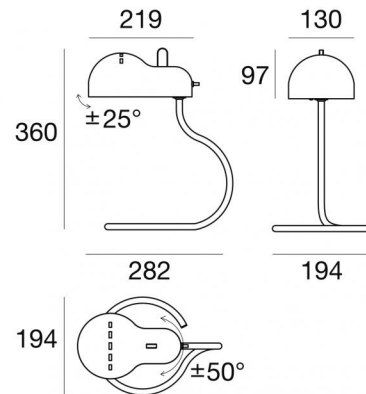

MiniTopo

Lámpara de mesa | 220-240 V | 1xE27
9064

Datos técnicos	
Tipo	Lámpara de mesa
Posición de instalación	Piso
Ambiente de instalación	Interiores
Casquillo de la bombilla	1 x E27
Light emission direction	downward
Frequency	50-60 Hz
Óptica	Difusa
Clase de aislamiento	2
IP	IP20
Test del hilo incandescente	650°
Montaje directo sobre superficies normalmente inflamables	Sí
CE	Sí
Artículo regulable	No
Orientabilidad	No
Basculación	Sí
ángulo total (plano horizontal)	100 °
ángulo total (plano vertical)	50 °
Practicabilidad	No
Transitabilidad	No
Cable incluido.	Sí
Enchufe eléctrico	Type C
Largo del cable	1.5 m
Resinado	No
Peso neto	0.935 Kg

Acabado difusor

Material	metal - metal
Color	Rojo RAL 3020 - Blanco RAL 9016
Elaboración	Pintura - Pintura

Acabado base

Material	metal
Color	Rojo RAL 3020
Elaboración	Pintura

Lámpara de mesa | 220-240 V | 1xE27
9064

Single emission table lamps for indoor application. LED lamplamp included, lamp cap 1xE27.

The diffuser is made of metal with a coating treatment the diffuser is made of metal with a coating treatment. The ingress protection degree is IP20; the total weight is of 0.935 kg.

. The power supply cable is included and features a 1.5 m length.

The device features protection class II and can be floor-mounted.

Compliant with the EN 60598-1 standard and its specific provisions.

Clase de eficiencia energética