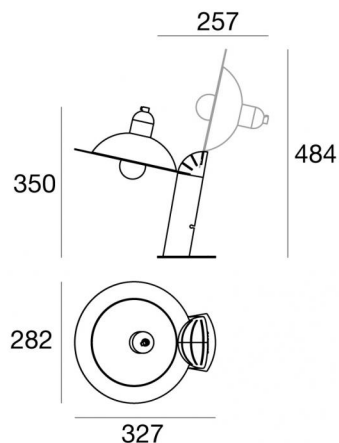

Lampiatta

Tischleuchten | 220-240 V | 1xE27
8971

Technische Daten	
Designer	De Pas - D'urbino - Lomazzi
Jahr der Verwirklichung	1971
Typ	Tischleuchten
Installationsposition	Boden
Installationsumgebung	Indoor
Anschluss der Leuchte	1 x E27
Light emission direction	downward
Frequency	50-60 Hz
Isolierklasse	2
IP	IP20
Glühdrahtprüfung	850°
Direkte Montage auf normal entflammaren Oberflächen	Ja
CE	Ja
Leuchte dimmbar	Nein
Schwenkbarkeit	Nein
Drehbarkeit	Nein
Begehbarkeit	Nein
Überrollbarkeit	Nein
Einschließlich Kabel	Ja
Steckdose	Tipo L
Kabellänge	2 m
Harzbeschichtung	Nein
Nettogewicht	2.17 Kg

Tischleuchten | 220-240 V | 1xE27
8971

Single emission table lamps for indoor application. LED lamplamp included, lamp cap 1xE27.

The device body is made of ABS and features a white ral 9016 finish, processed by means of powder coating; the diffuser is made of aluminium with a coating treatment. The ingress protection degree is IP20; the total weight is of 2.17 kg.

. The power supply cable is included and features a 2 m length.

The device features protection class II and can be floor-mounted.

Compliant with the EN 60598-1 standard and its specific provisions.

Energieeffizienzklasse