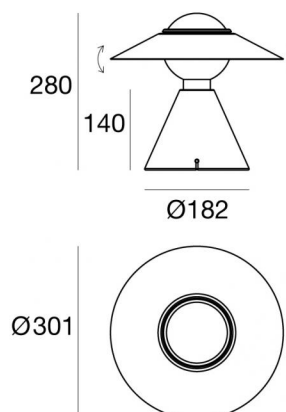

Tischleuchten | 220-240 V | 1xE27  
8968

Technische Daten	
Designer	De Pas - D'urbino - Lomazzi
Jahr der Verwirklichung	1978
Typ	Tischleuchten
Installationsposition	Boden
Installationsumgebung	Indoor
Lampenleistung	1 x 11 W
Anschluss der Leuchte	1 x E27
Frequency	50-60 Hz
Optik	General Lighting
Light emission direction	downward and upward
Isolierklasse	2
IP	IP20
Glühdrahtprüfung	850°
Direkte Montage auf normal entflammaren Oberflächen	Ja
CE	Ja
Leuchte dimmbar	Nein
Schwenkbarkeit	Nein
Drehbarkeit	Nein
Begehbarkeit	Nein
Überrollbarkeit	Nein
Einschließlich Kabel	Ja
Kabellänge	2 m
Steckdose	Tipo L
Harzbeschichtung	Nein
Nettogewicht	1,195 Kg

The diffuser is made of aluminium with a coating treatment. The ingress protection degree is IP20; the total weight is of 1,195 kg.

. The power supply cable is included and features a 2 m lenght.

The device features protection class II and can be floor-mounted.