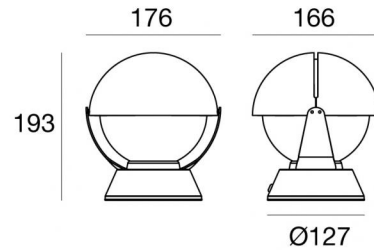

Lámpara de mesa | 220-240 V | 1xE14
8964

| Datos técnicos | |
|---|------------------------|
| Designer | Giovanni Luigi Gorgoni |
| Año de realización | 1965 |
| Tipo | Lámpara de mesa |
| Posición de instalación | Piso |
| Ambiente de instalación | Interiores |
| Casquillo de la bombilla | 1 x E14 |
| Light emission direction | downward and upward |
| Frequency | 50-60 Hz |
| Óptica | Difusa |
| Clase de aislamiento | 2 |
| IP | IP20 |
| Test del hilo incandescente | 850° |
| Montaje directo sobre superficies normalmente inflamables | Sí |
| CE | Sí |
| Artículo regulable | No |
| Orientabilidad | No |
| Basculación | No |
| Practicabilidad | No |
| Transitabilidad | No |
| Cable incluido. | Sí |
| Enchufe eléctrico | Tipo L |
| Largo del cable | 2 m |
| Resinado | No |
| Peso neto | 0.85 Kg |

Acabado base

| | |
|-------------|---------|
| Material | metal |
| Color | Azul |
| Elaboración | Pintura |

Lámpara de mesa | 220-240 V | 1xE14
8964

Double emission table lamps for indoor application. LED lamplamp included, lamp cap 1xE14.

The device body is made of metal and features a blue finish, processed by means of coating; the diffuser is made of metal with a coating treatment. The ingress protection degree is IP20; the total weight is of 0.85 kg.